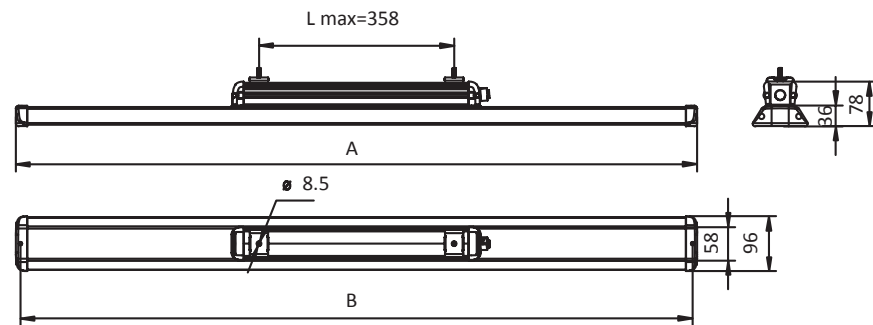

Lees voor gebruik eerst de installatie instructie en bewaar deze voor eventueel toekomstig gebruik.

Afmetingen (mm)

	IL-WP12040K4H	IL-WP15060K4H
A	1190	1490
B	1174	1474

Technische specificaties

Info	Technische gegevens	Info	Technische gegevens
Afmetingen (mm)	Zie afbeelding boven	Stralingshoek	110 °
Vermogen/W	40, 60	Kleurtemperatuur	4000K
Spanning/V	220 – 240Vac	Beschermingsgraad IP	IP69K
Powerfactor	0.95	Levensduur	50.000 u
CRI	>80	Garantie	5 jaar bij normaal gebruik. 3 jaar bij langdurige blootstelling aan chemicaliën (Gebruik van schoonmaakmiddelen etc.)
Omgevingstemperatuur	Min. -40°C - Max. +45°C		

ANLEITUNG IL-WP12040K4H / IL-WP15060K4H

Lesen Sie diese Anleitung vor Gebrauch aufmerksam durch und bewahren Sie diese für einen späteren Gebrauch gut auf.

Abmessungen (mm)

	IL-WP12040K4H	IL-WP15060K4H
A	1190	1490
B	1174	1474

MANUAL IL-WP12040K4H / IL-WP15060K4H

Read this manual carefully and keep it for future use.

Dimensions (mm)

	IL-WP12040K4H	IL-WP15060K4H
A	1190	1490
B	1174	1474

Technical specifications

Info	Technical specs	Info	Technical specs
Dimensions (mm)	See image above	Beam angle	110°
Power/W	40, 60	Colourtemperature	4000K
Inputvoltage/V	220 – 240Vac	Degree of protection IP	IP40
Powerfactor	0.95	Lifespan	50.000 h
CRI	>80	Warranty	5 years in normal use. 3 years with prolonged exposure to chemicals. (Use of cleaning products and such).
Ambient temperature	Min. -40°C - Max. +45°C		