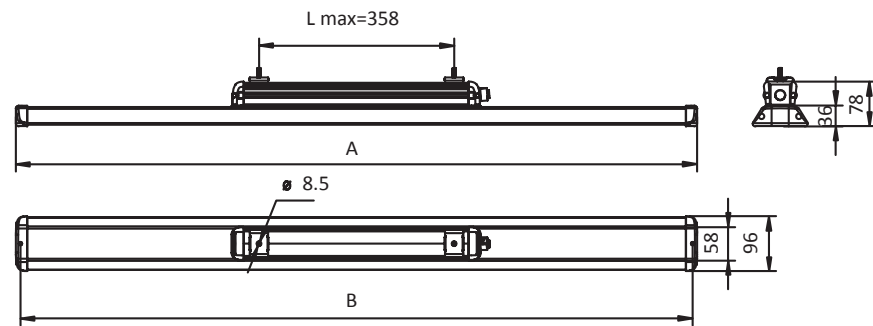

Lees voor gebruik eerst de installatie instructie en bewaar deze voor eventueel toekomstig gebruik.

Afmetingen (mm)

	IL-WP12040K4H	IL-WP15060K4H
A	1190	1490
B	1174	1474

Technische specificaties

Info	Technische gegevens	Info	Technische gegevens
Afmetingen (mm)	Zie afbeelding boven	Stralingshoek	110 °
Vermogen/W	40, 60	Kleurtemperatuur	4000K
Spanning/V	220 – 240Vac	Beschermingsgraad IP	IP69K
Powerfactor	0.95	Levensduur	50.000 u
CRI	>80	Garantie	5 jaar bij normaal gebruik. 3 jaar bij langdurige blootstelling aan chemicaliën (Gebruik van schoonmaakmiddelen etc.)
Omgevingstemperatuur	Min. -40°C - Max. +45°C		

MANUAL IL-WP12040K4H / IL-WP15060K4H

Read this manual carefully and keep it for future use.

Dimensions (mm)

	IL-WP12040K4H	IL-WP15060K4H
A	1190	1490
B	1174	1474

Technical specifications

Info	Technical specs	Info	Technical specs
Dimensions (mm)	See image above	Beam angle	110°
Power/W	40, 60	Colourtemperature	4000K
Inputvoltage/V	220 – 240Vac	Degree of protection IP	IP40
Powerfactor	0.95	Lifespan	50.000 h
CRI	>80	Warranty	5 years in normal use. 3 years with prolonged exposure to chemicals. (Use of cleaning products and such).
Ambient temperature	Min. -40°C - Max. +45°C		