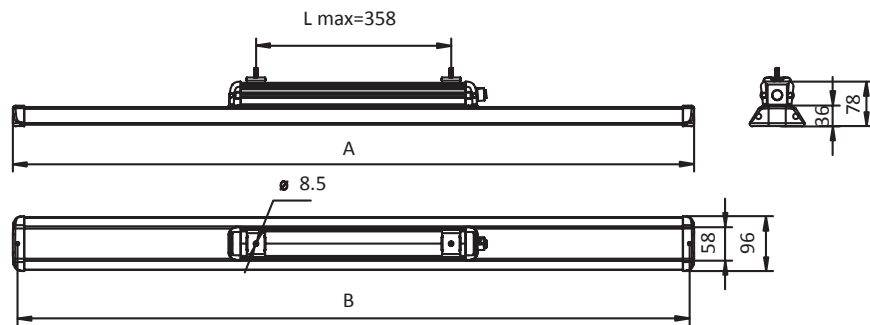

Lees voor gebruik eerst de installatie instructie en bewaar deze voor eventueel toekomstig gebruik.

Afmetingen (mm)

	IL-WP12040K4H	IL-WP15060K4H
A	1190	1490
B	1174	1474

Technische specificaties

Info	Technische gegevens	Info	Technische gegevens
Afmetingen (mm)	Zie afbeelding boven	Stralingshoek	110 °
Vermogen/W	40, 60	Kleurtemperatuur	4000K
Spanning/V	220 – 240Vac	Beschermingsgraad IP	IP69K
Powerfactor	0.95	Levensduur	50.000 u
CRI	>80	Garantie	5 jaar bij normaal gebruik. 3 jaar bij langdurige blootstelling aan chemicaliën (Gebruik van schoonmaakmiddelen etc.)
Omgevingstemperatuur	Min. -40°C - Max. +45°C		

ANLEITUNG IL-WP12040K4H / IL-WP15060K4H

Lesen Sie diese Anleitung vor Gebrauch aufmerksam durch und bewahren Sie diese für einen späteren Gebrauch gut auf.

Abmessungen (mm)

	IL-WP12040K4H	IL-WP15060K4H
A	1190	1490
B	1174	1474

MANUAL IL-WP12040K4H / IL-WP15060K4H

Read this manual carefully and keep it for future use.

Dimensions (mm)

	IL-WP12040K4H	IL-WP15060K4H
A	1190	1490
B	1174	1474

Technical specifications

Info	Technical specs	Info	Technical specs
Dimensions (mm)	See image above	Beam angle	110°
Power/W	40, 60	Colourtemperature	4000K
Inputvoltage/V	220 – 240Vac	Degree of protection IP	IP40
Powerfactor	0.95	Lifespan	50.000 h
CRI	>80	Warranty	5 years in normal use. 3 years with prolonged exposure to chemicals. (Use of cleaning products and such).
Ambient temperature	Min. -40°C - Max. +45°C		