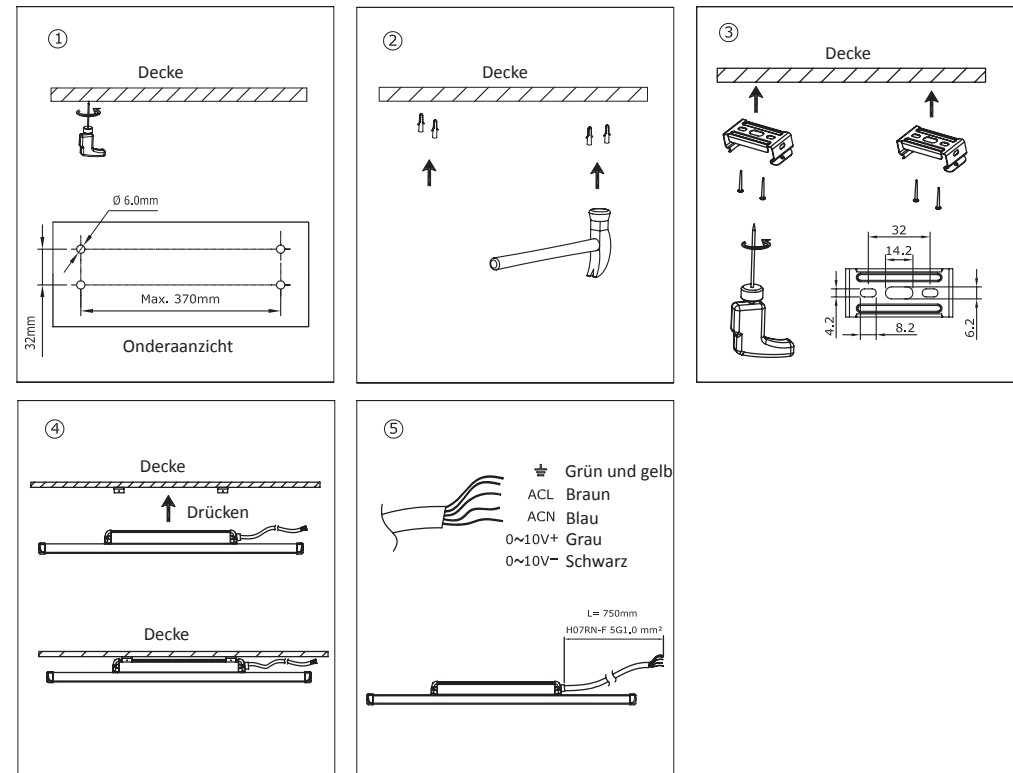

Installation

Allgemeine Informationen

- Schalten Sie die Stromversorgung für die Installation aus.
- Tragen Sie vorzugsweise Handschuhe während der Installation.
- Halten Sie Kabel von scharfen Gegenständen fern.
- Schützen Sie sich vor einem elektrischen Schlag.
- Diese Leuchten dürfen nur mit einem Interlight-Treiber verwendet werden.
- Garantie gilt nur, wenn diese Leuchten in Kombination mit einem Interlight-Treiber verwendet werden.

ACHTUNG: Die Installation muss von einer elektrotechnischen Fachkraft erfolgen!