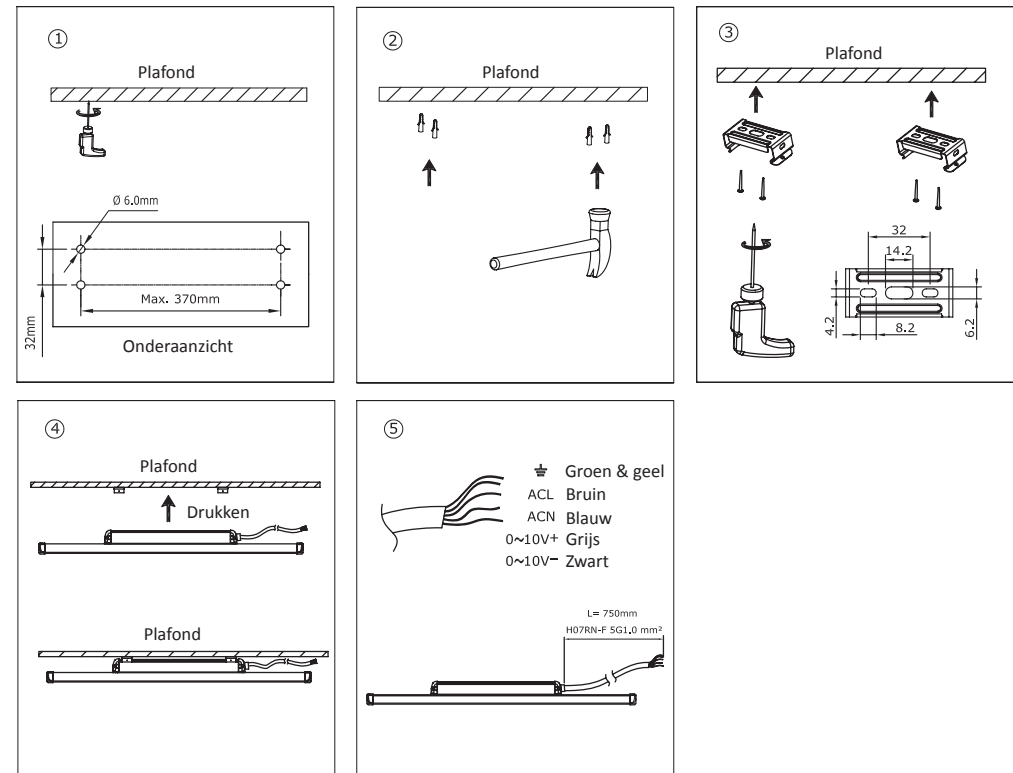

Installatie

Algemene informatie

- Schakel de stroom uit voor de installatie.
- Draag bij voorkeur handschoenen tijdens de installatie.
- Houd kabels uit de buurt van scherpe objecten.
- Pas op voor elektrische schokken.
- Mag alleen gebruikt worden met een Interlight driver.
- Garantie alleen van toepassing indien armatuur in combinatie met een Interlight driver wordt gebruikt.

LET OP: Dit product mag alleen geïnstalleerd worden door een erkend installateur.